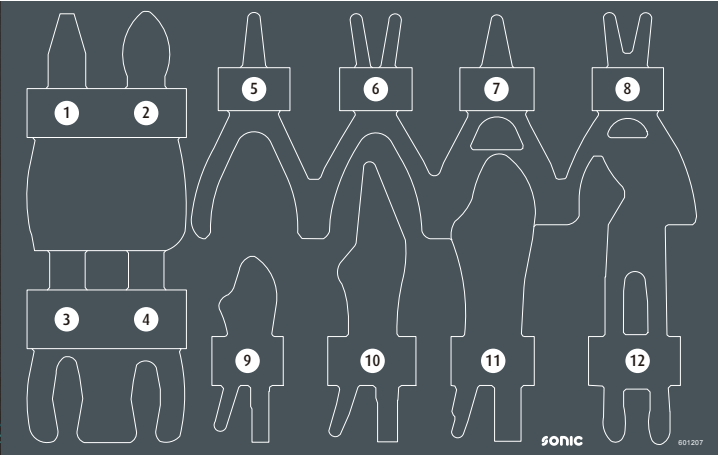

601207

	NO	Sonic NO	Size	Length	Q'ty
	1	4311175	7"	185mm	
	2	4341175	7"	165mm	
	3	4331200	8"	195mm	
	4	4321200	8"	205mm	
	5	43611		178mm	
	6	43612		178mm	
	7	43613		167mm	
	8	43614		167mm	
	9	4382125		145mm	
	10	4381225		225mm	
	11	4380250	10"	230mm	
	12	4351250	10"	250mm	