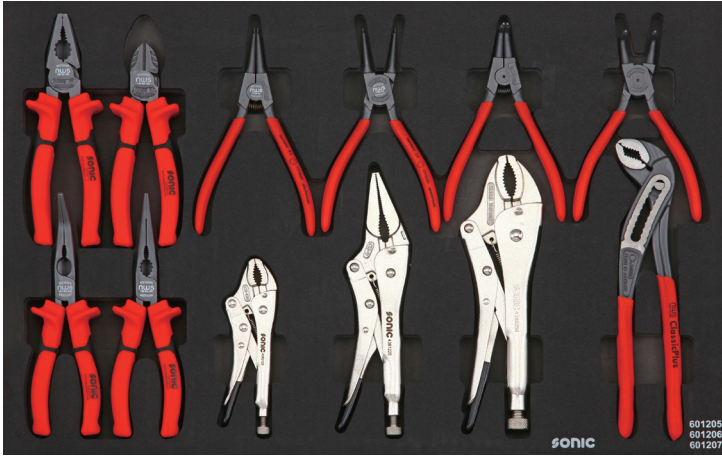

601207

	NO	Sonic NO	Size	Length	Q'ty
	1	4311175	7"	185mm	
	2	4341175	7"	165mm	
	3	4331200	8"	195mm	
	4	4321200	8"	205mm	
	5	43611		178mm	
	6	43612		178mm	
	7	43613		167mm	
	8	43614		167mm	
	9	4382125		145mm	
	10	4381225		225mm	
	11	4380250	10"	230mm	
	12	4351250	10"	250mm	